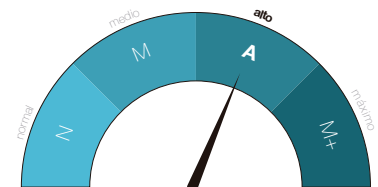

Resistencia a la corrosión

② Dúplex

③ Costero

1.000 horas en cámara salina

+2.000 horas en cámara salina
Alambre Bezinal® más pintura

Nivel de seguridad

Nivel alto

Derechos reservados. Todos los detalles descritos sobre nuestros productos están en forma genérica. Para ordenar y diseñar utilice las fichas y documentos técnicos oficiales. Excepto donde se indique lo contrario, todas las marcas mencionadas en esta ficha son marcas registradas de NV Bekaert SA o sus subsidiarias. © Bekaert 2023