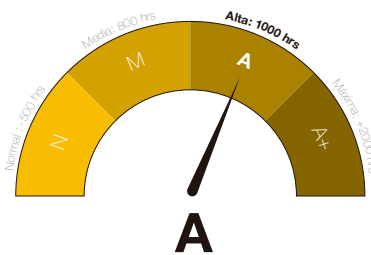

Resistencia a la corrosión

② Dúplex

③ Costero

1.000 horas en cámara salina