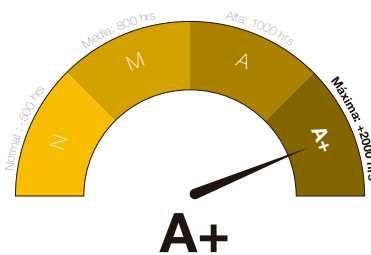

Colores disponibles

Pinturas libres de componentes tóxicos.

● Verde, Ral 6005

● Gris Cinza

Recubrimientos

Pintados

② Dúplex

③ Costero

Resistencia a la corrosión

② Dúplex

③ Costero

1.000 horas en cámara salina

+2.000 horas en cámara salina
Alambre Bezinal® más pintura

Nivel de seguridad

Nivel alto

Derechos reservados. Todos los detalles descritos sobre nuestros productos están en forma genérica. Para ordenar y diseñar utilice las fichas y documentos técnicos oficiales. Excepto donde se indique lo contrario, todas las marcas mencionadas en esta ficha son marcas registradas de NV Bekaert SA o sus subsidiarias. © Bekaert 2023