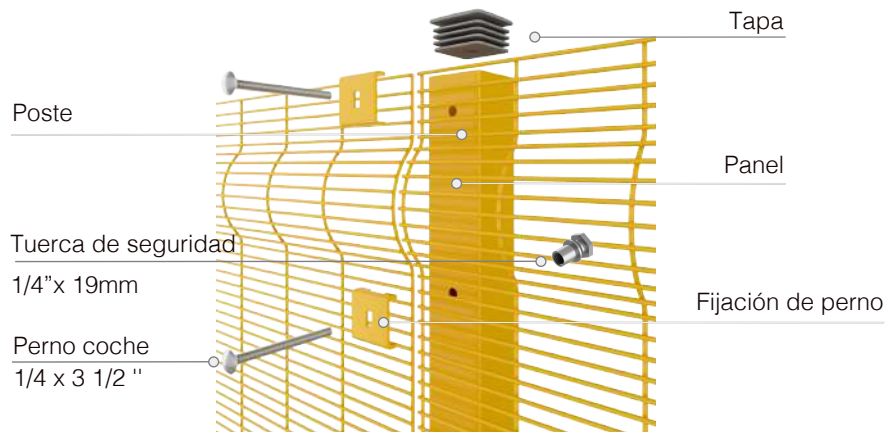

Paneles

↑ (m)	↔ (m)	▭ (mm)	∅* (mm)	⎵ (n°)
2.45	2.40	15x92	4.00	4
3.00	2.40	15x92	4.00	4

Postes

↑ (m)	□ (mm)	🔩 (n°)
3.00	75x75	7
3.60	75x75	9

* Diámetro nominal con pintura

* Dimensiones nominales. Solicite planos a su ejecutivo para mayor precisión.

Instalación de paneles y accesorios

Colores

Pinturas libres de componentes tóxicos.

- Verde, Ral 6005
- Gris, Ral Cinza Politheem 29
- Negro, Ral 9005

Recubrimientos

Pintados

② Dúplex

③ Costero