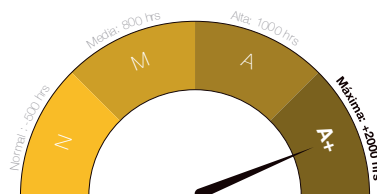

Paneles

↑ (m)	↔ (m)	▭ (mm)	∅* (mm)	⎵ (n°)
2.45	2.40	15x92	4.00	4
3.00	2.40	15x92	4.00	4

Postes

↑ (m)	□ (mm)	🔩 (n°)
3.00	75x75	7
3.60	75x75	9

* Diámetro nominal con pintura

* Dimensiones nominales. Solicite planos a su ejecutivo para mayor precisión.

Resistencia a la corrosión

② Dúplex

A

1.000 horas en cámara salina

③ Costero

A+

+2.000 horas en cámara salina
Alambre ZINALPRO® más pintura

Nivel de seguridad