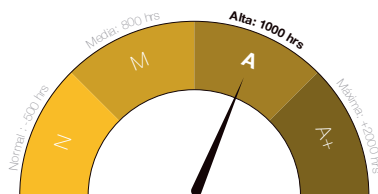

Paneles

↑ (m)	↔ (m)	▭ (mm)	∅* (mm)	⎵ (n°)
2.45	2.40	15x92	4.00	4
3.00	2.40	15x92	4.00	4

Postes

↑ (m)	□ (mm)	🔩 (n°)
3.00	75x75	7
3.60	75x75	9

* Diámetro nominal con pintura

* Dimensiones nominales. Solicite planos a su ejecutivo para mayor precisión.

Instalación de paneles y accesorios

Colores

Pinturas libres de componentes tóxicos.

- Verde, Ral 6005
- Gris, Ral Cinza Politheem 29
- Negro, Ral 9005

Recubrimientos

Pintados

② Dúplex

③ Costero

Resistencia a la corrosión

② Dúplex

A

1.000 horas en cámara salina

③ Costero

A+

+2.000 horas en cámara salina
Alambre ZINALPRO® más pintura

Nivel de seguridad